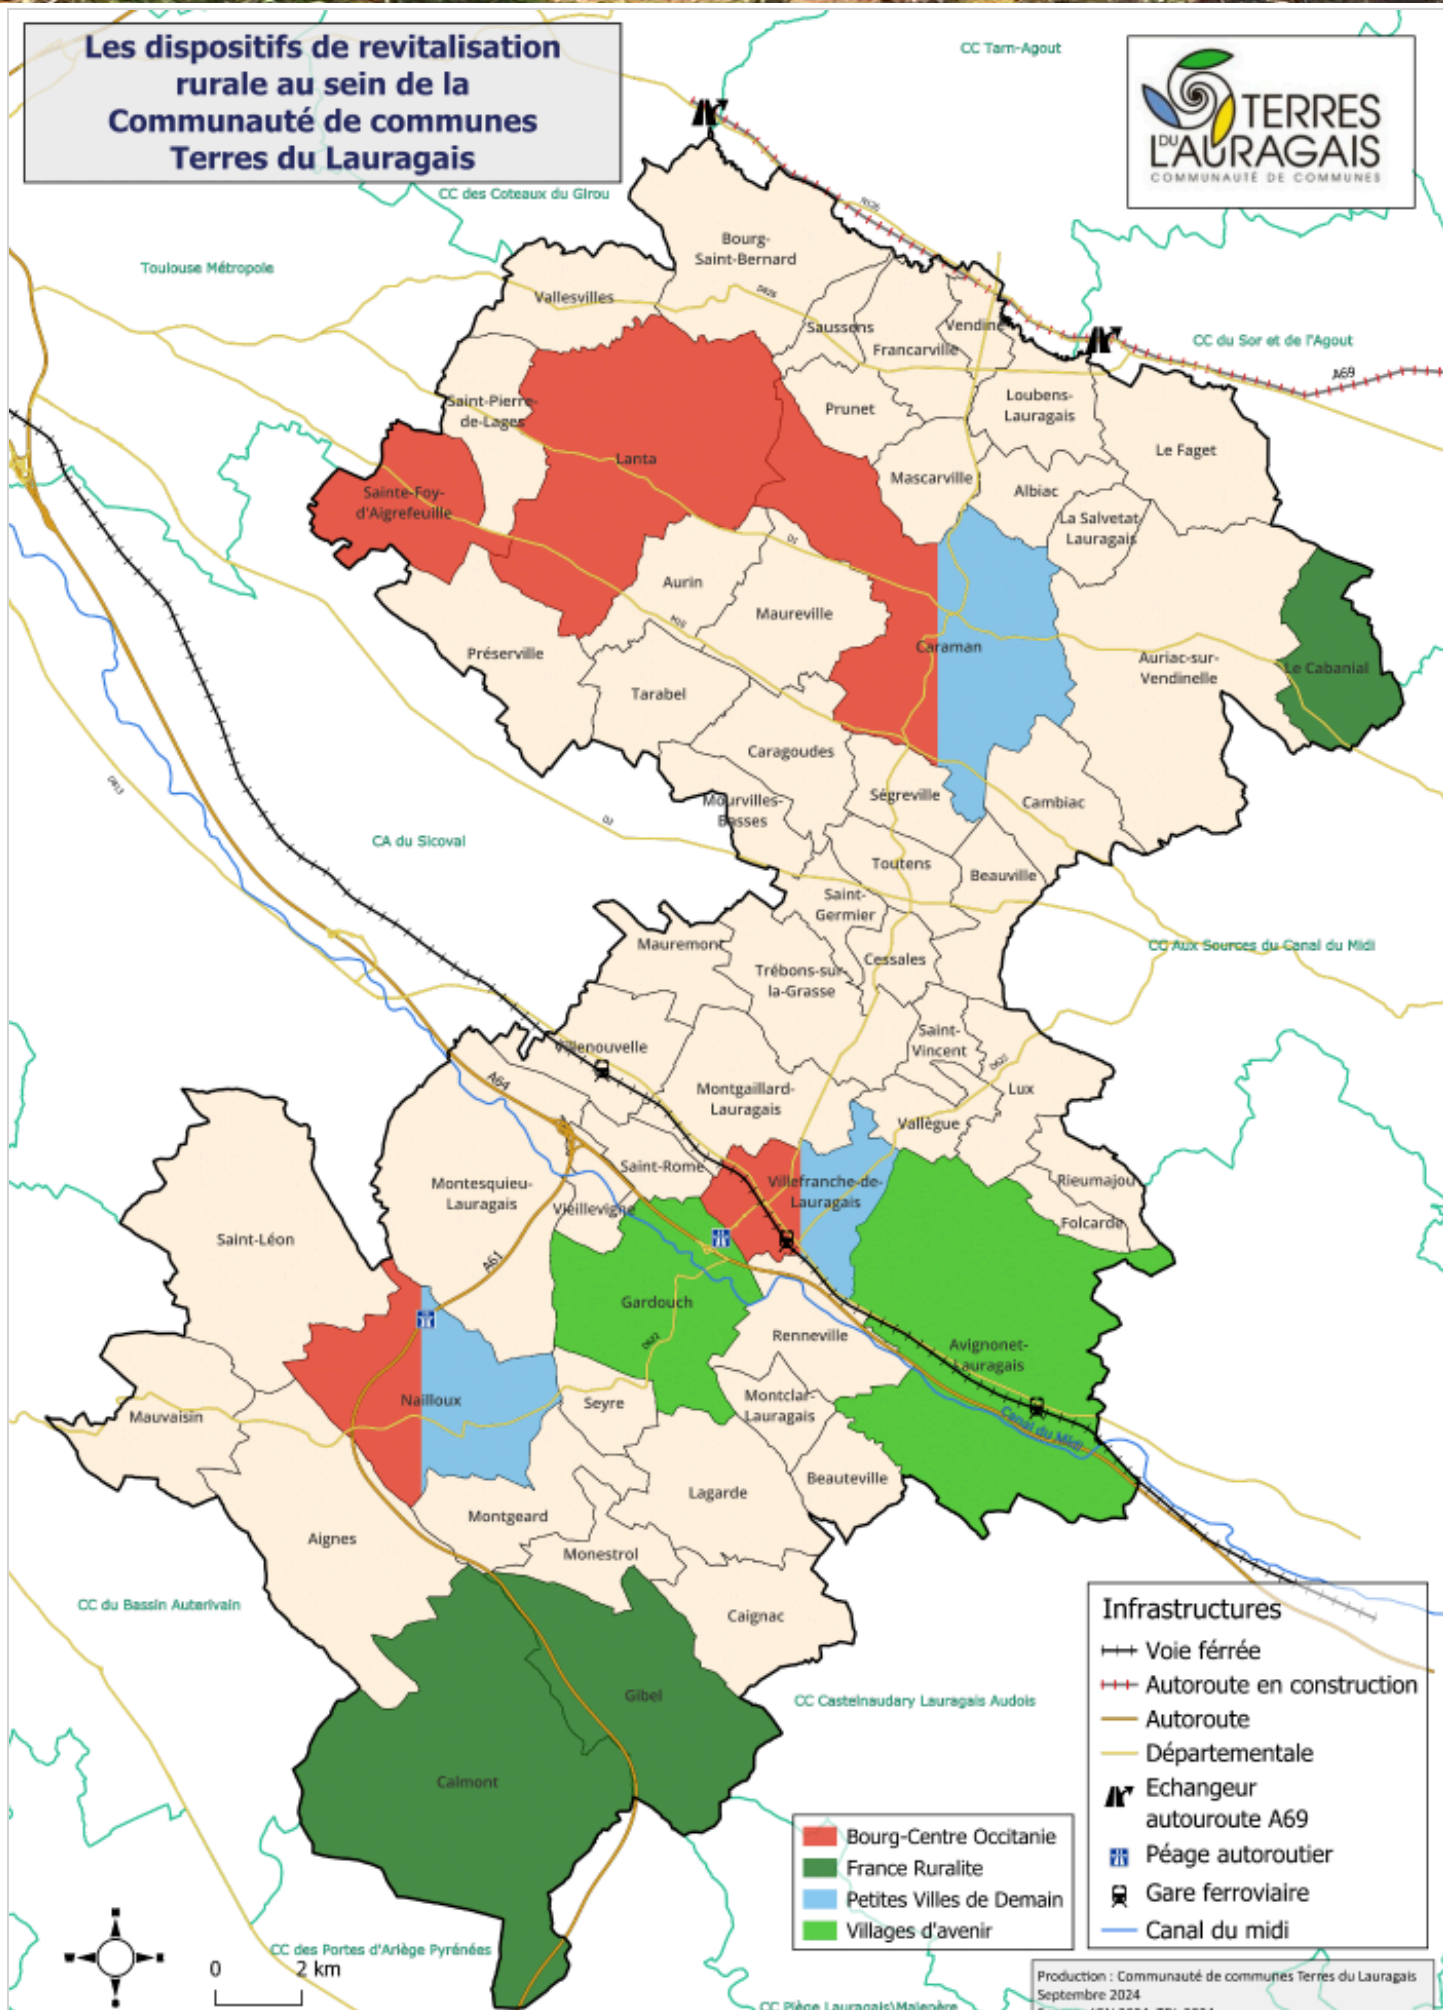

# Les dispositifs de revitalisation rurale

# Les dispositifs de revitalisation rurale au sein de la Communauté de communes Terres du Lauragais

**Infrastructures**

- Voie ferrée
- Autoroute en construction
- Autoroute
- Départementale
- Echangeur autoroute A69
- Péage autoroutier
- Gare ferroviaire
- Canal du midi

- Bourg-Centre Occitanie
- France Ruralite
- Petites Villes de Demain
- Villages d'avenir

*Téléchargez la carte au format PDF en cliquant [ici](#).*