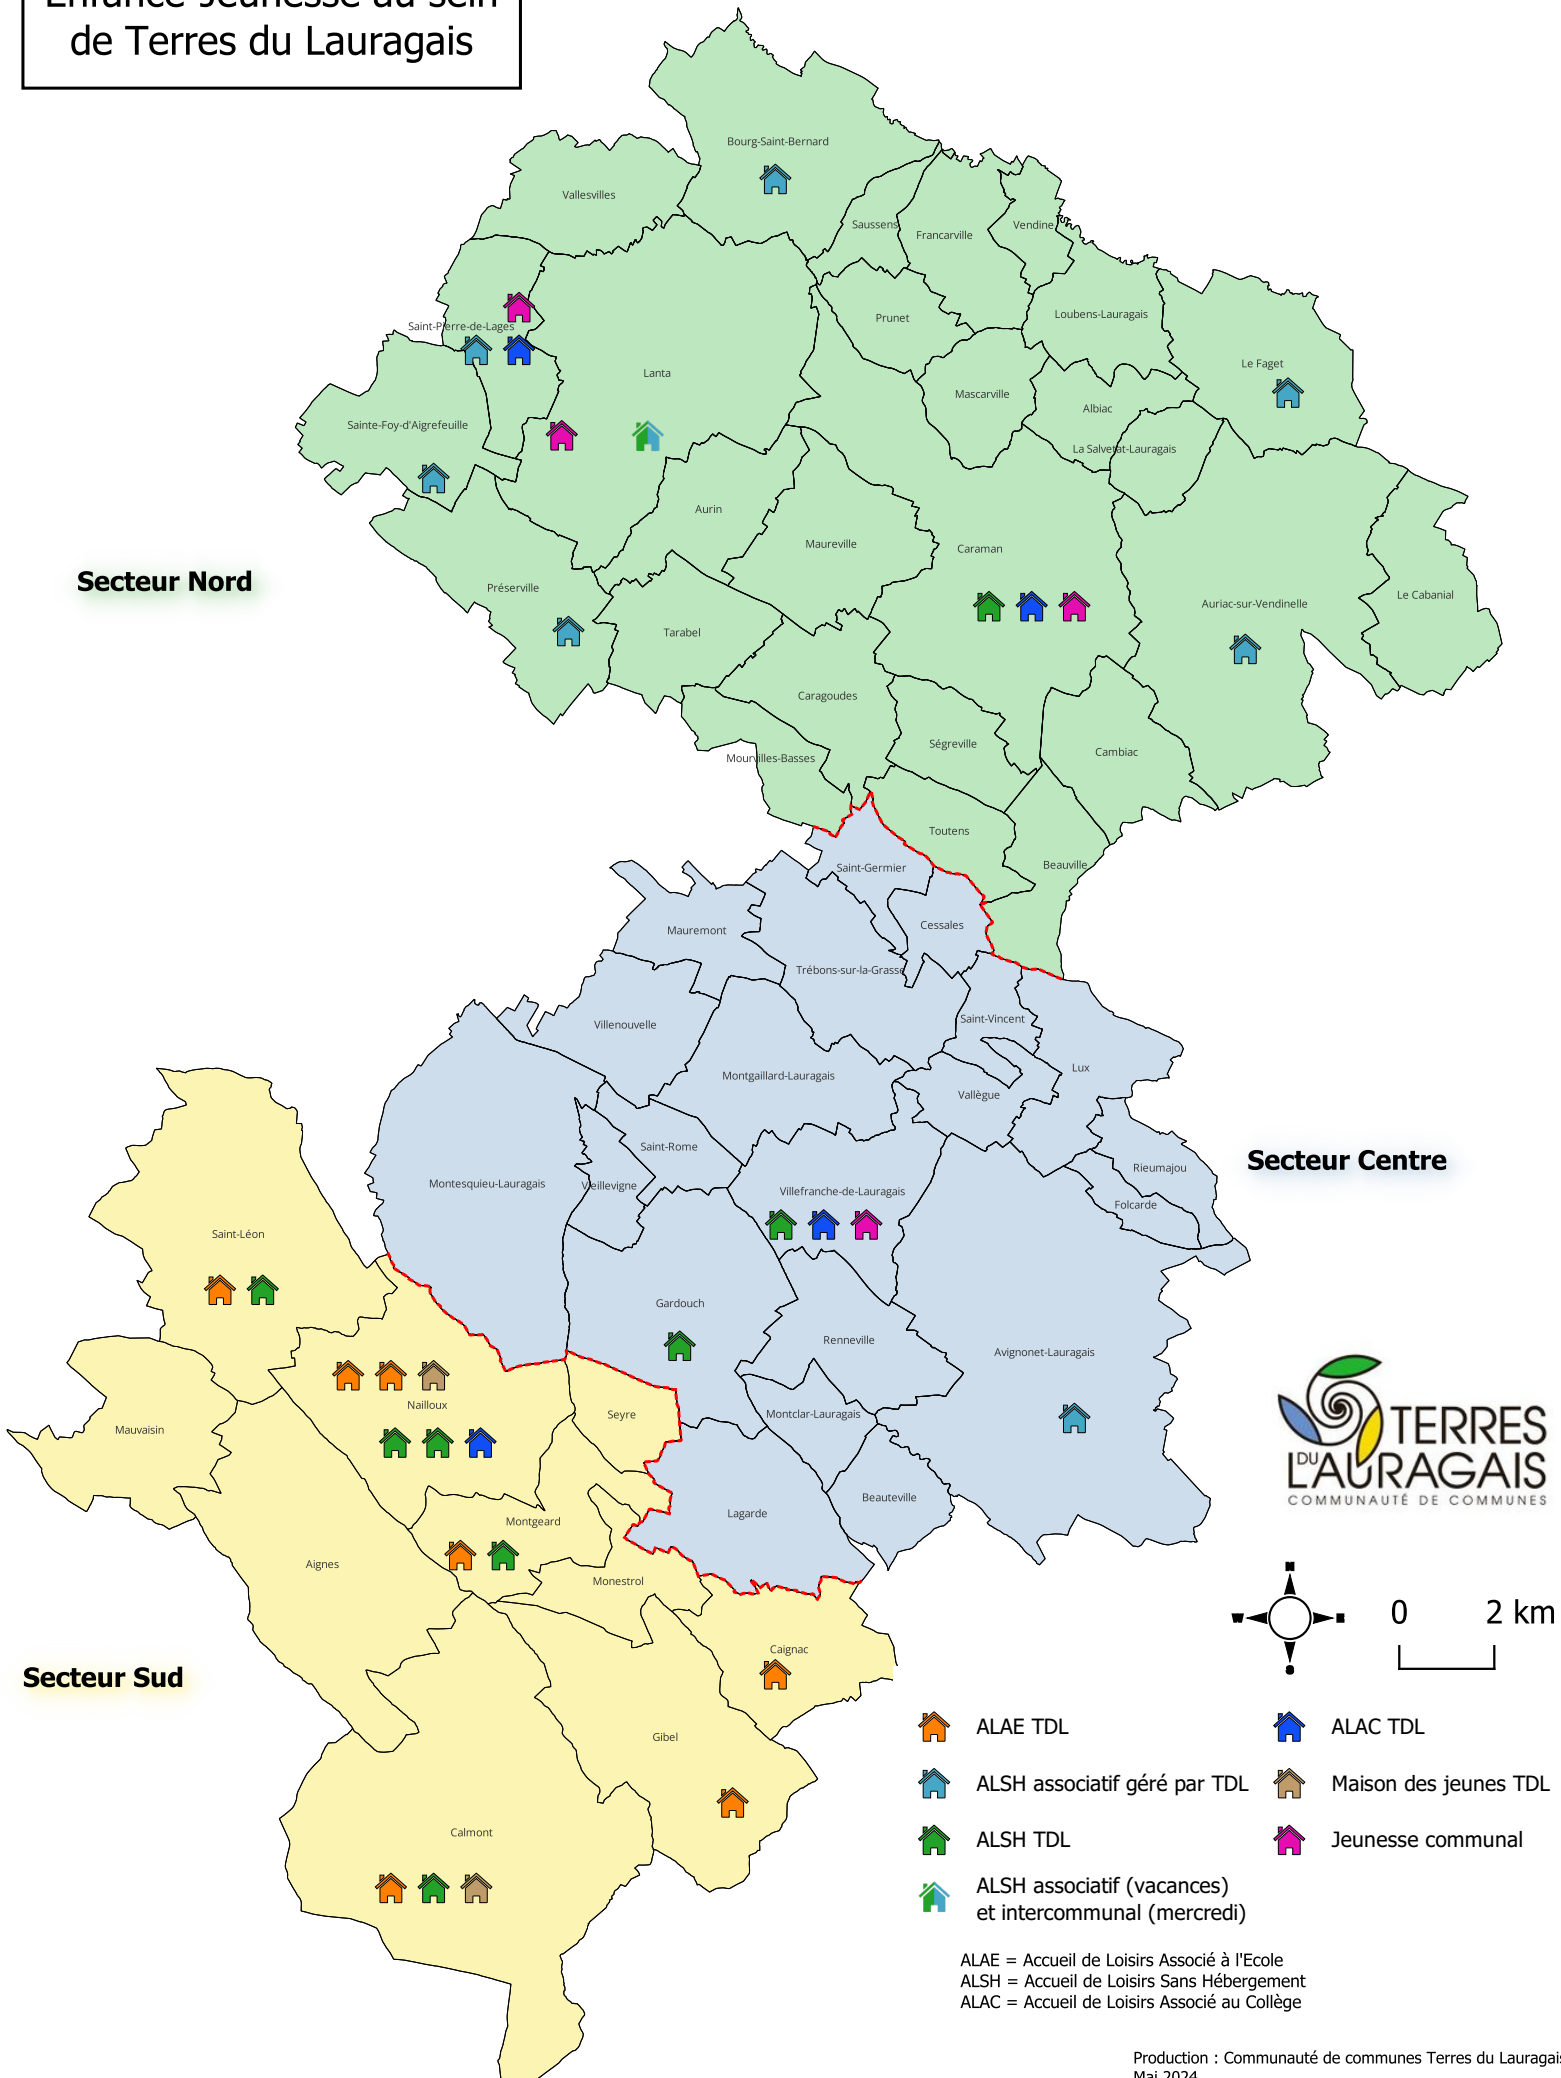

# Structures Enfance-Jeunesse au sein de Terres du Lauragais

- ALAE TDL
- ALAC TDL
- ALSH associatif géré par TDL
- Maison des jeunes TDL
- ALSH TDL
- Jeunesse communale
- ALSH associatif (vacances) et intercommunal (mercredi)

ALAE = Accueil de Loisirs Associé à l'Ecole  
 ALSH = Accueil de Loisirs Sans Hébergement  
 ALAC = Accueil de Loisirs Associé au Collège