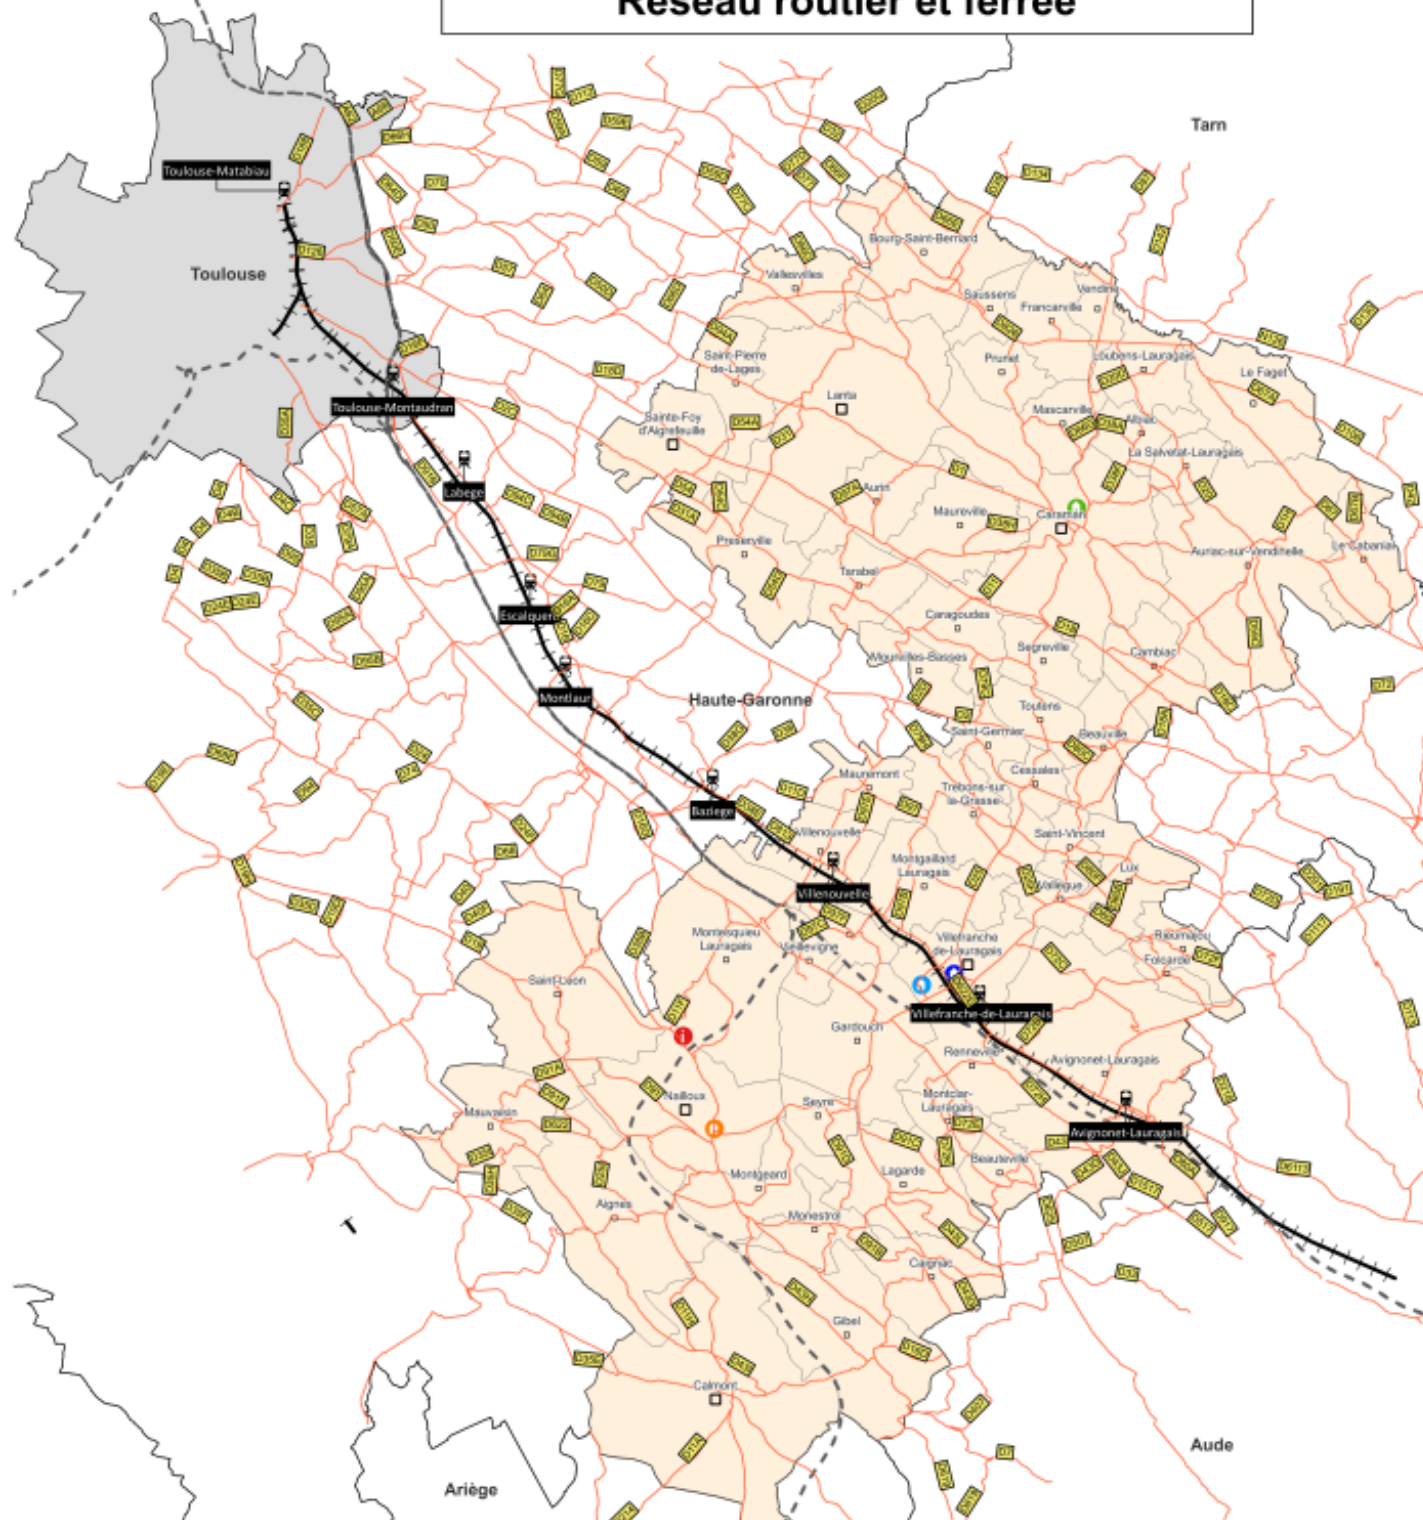

Réseau routier et voie ferrée

Plan de mobilité de l'intercommunalité Terres du Lauragais depuis Toulouse Réseau routier et ferré

- | | | |
|--|---|---|
| <ul style="list-style-type: none"> Communauté de Communes TDL Commune de Toulouse Communes > 2000 habitants Communes < 2000 habitants | <ul style="list-style-type: none"> — Réseau routier - - - Autoroute — Gares SNCF — Voie ferrée SNCF | <p>Pôles Terres du Lauragais</p> <ul style="list-style-type: none"> ● Office de tourisme ● Terres du Lauragais - Caraman ● Terres du Lauragais - La Camave ● Terres du Lauragais - La Fontasse ● Terres du Lauragais - Le Cocagne |
|--|---|---|

Retrouvez plus d'informations sur cette ligne, grâce au lien ci-dessous :

- * **Ligne de train "Toulouse > Carcassonne > Narbonne"**

<https://www.oui.sncf/train/horaires/toulouse/narbonne>

- * **Téléchargez la fiche horaire au format PDF.**
- * **En raison de travaux sur la ligne Toulouse>Carcassonne>Narbonne>Port-Bou, du 6 au 24 mars 2023, téléchargez les modifications d'horaires**